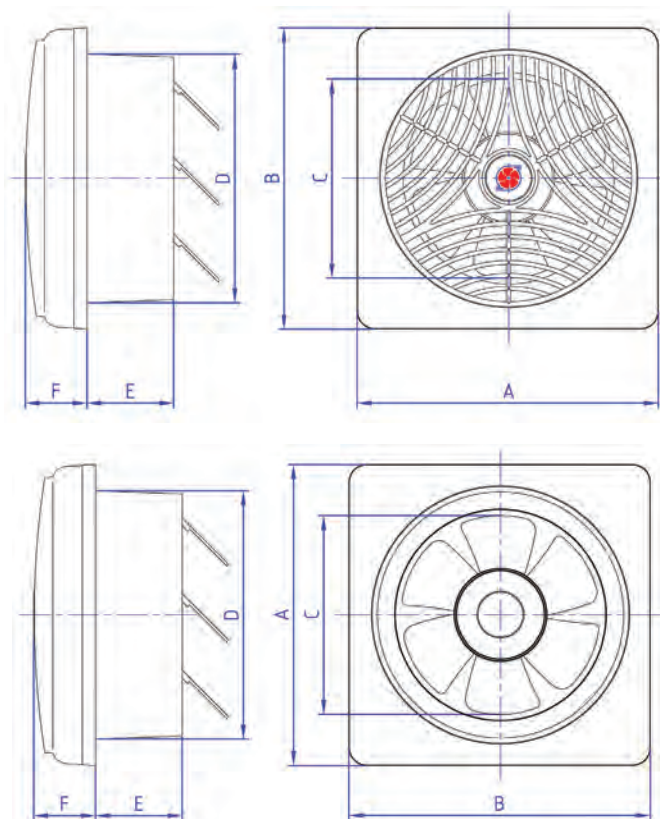

هواکش خانگی لوکس (دریچه دار با کلید)

Wall-Mount

VSG & VSL series

- Axial Fans type and specially designed for ventilation of small and medium size rooms, 4 different size and models
- Windows and Wall mounting
- Damper and On and Off key
- 5 and 6 blade
- Motor protection IP2X
- Impeller diameter of 150mm to 300mm
- Aeration power of 240m³/h to 860 m³/h
- Easy screw fastening

- از دسته هواکش های آکسیال خانگی و طراحی شده برای فضاهای کوچک و متوسط در ۴ سایز و مدل متفاوت
- قابلیت نصب بر روی دیوار، پنجره
- دارای دمپر و کلید قطع و وصل
- پروانه پنج و شش پر
- با درجه حفاظت موتور IP 2X
- قطر پروانه بین 150mm تا 300mm
- قدرت هوادهی 240m³/h تا 860m³/h
- نصب آسان

Model	Fan Dia	Voltage	Consumption current	Power	Frequency	Power factor	Rated engine speed	Extract capacity	Ca-pacity	Motor protection	Weight	Dimensions (mm)					
	(mm)	(V)	(A)	(W)	Hz	cosφ	R.P.M	m ³ /h	μF	IP	Kg	A	B	C	D	E	F
VSL-15S2S	150	220	0.13	25	50	0.87	2000	240	0	XX	0.85	225	225	148	170	93	46
VSL-20S2S	200	220	0.17	30	50	0.8	1800	270	0	XX	1.35	297	297	196	240	85	58
VSL-20C4S	200	220	0.18	40	50	0.98	1400	420	1.5	2X	1.95	297	297	196	240	85	58
VSL-25C4S	250	220	0.19	42	50	0.98	1330	650	1.5	2X	2.4	349	349	241	294	95	63
VSG-30C4S	300	220	0.21	45	50	0.98	1200	860	1.5	2X	2.6	394	394	295	346	91	50