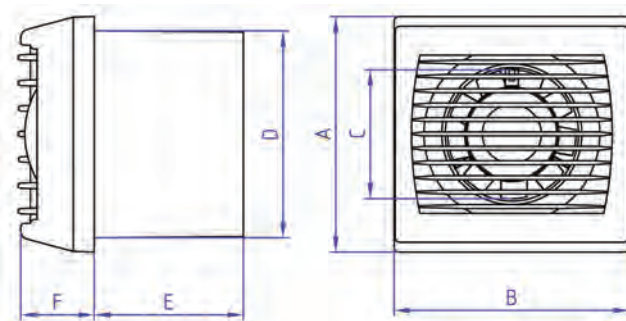

### Pipe Mount

### VPH series

- Axial Fans type and specially designed for ventilation of small and medium size rooms, 5 different size and models
- Wall and ceiling mounting (Preferred wall mounting)
- Excellent aeration due to the high number of blades
- Motor protection IP2X
- Impeller diameter of 80mm to 200mm
- Aeration power of 24m<sup>3</sup>/h to 250m<sup>3</sup>/h
- Easy screw fastening

- از دسته هواکش های آکسیال خانگی و طراحی شده برای فضاهای کوچک و متوسط در پنج سایز و مدل متفاوت
- قابلیت نصب بر روی دیوار و سقف (ترجیحاً نصب بر روی دیوار)
- با تعداد پره های بالا و هوادهی خوب
- با درجه حفاظت موتور IP 2X
- قطر پروانه بین 80mm تا 200mm
- قدرت هوادهی 24m<sup>3</sup>/h تا 250m<sup>3</sup>/h
- نصب آسان