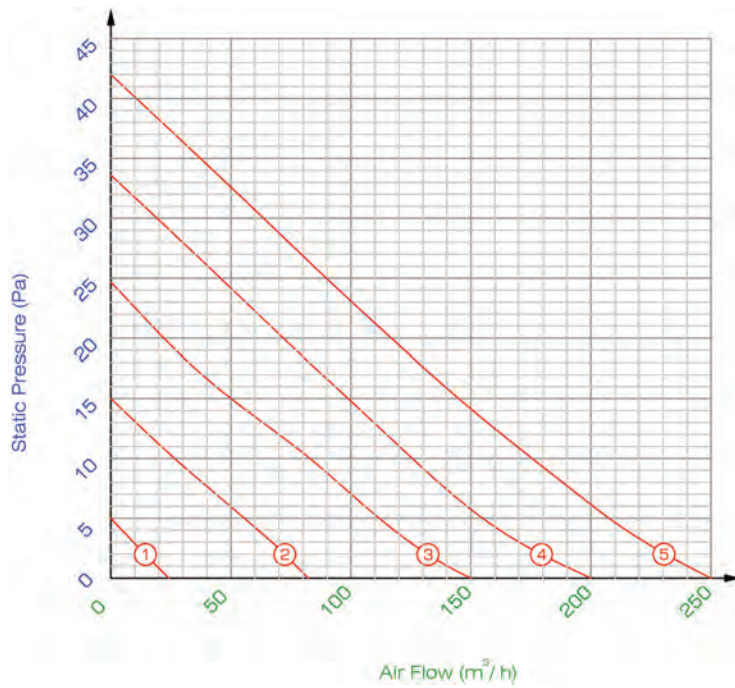

### VPH series

- Axial Fans type and specially designed for ventilation of small and medium size rooms, 5 different size and models
- Wall and ceiling mounting (Preferred wall mounting)
- Excellent aeration due to the high number of blades
- Motor protection IP2X
- Impeller diameter of 80mm to 200mm
- Aeration power of 24m<sup>3</sup>/h to 250m<sup>3</sup>/h
- Easy screw fastening

- از دسته هواکش های آکسیال خانگی و طراحی شده برای فضاهای کوچک و متوسط در پنج سایز و مدل متفاوت
- قابلیت نصب بر روی دیوار و سقف (ترجیحاً نصب بر روی دیوار)
- با تعداد پره های بالا و هوادهی خوب
- با درجه حفاظت موتور IP 2X
- قطر پروانه بین 80mm تا 200mm
- قدرت هوادهی 24m<sup>3</sup>/h تا 250m<sup>3</sup>/h
- نصب آسان

Model	Fan Dia	Voltage	Consumption current	Power	Frequency	Power factor	Rated engine speed	Extract capacity	Capac-ity	Motor protection	Weight	Dimensions (mm)						
	(mm)	(V)	(A)	(W)	Hz	Cosφ	R.P.M	m <sup>3</sup> /h	μF	IP	Kg.	A	B	C	D	E	F	G
VPH-8S2S	80	220	0.08	16	50	0.9	2600	24	0	XX	0.33	90	90	68	79	57	29	67
VPH-10S2S	100	220	0.08	16	50	0.9	2350	80	0	XX	0.45	160	160	84	96	57	30	125
VPH-12S2S	120	220	0.08	16	50	0.9	2150	150	0	XX	0.50	180	180	108	119	57	30	145
VPH-15S2S	150	220	0.13	25	50	0.87	1800	200	0	XX	0.65	210	210	138	143	57	30	180
VPL-20S2S	200	220	0.18	32	50	0.8	1700	250	0	XX	0.9	270	270	196	206	60	35	240