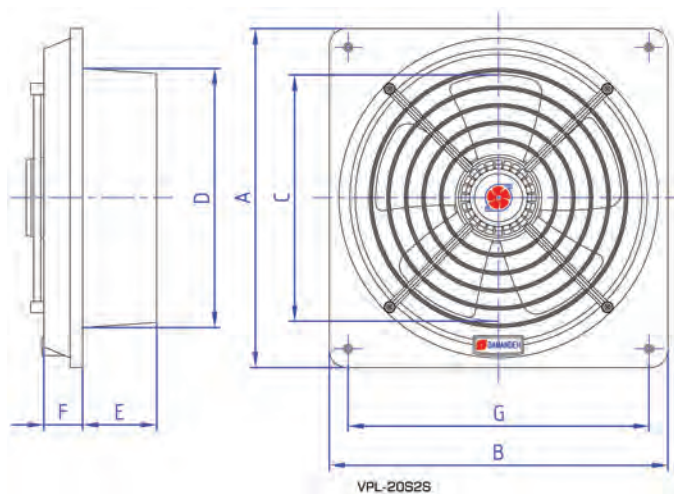

### Pipe Mount

### VPH series

- Axial Fans type and specially designed for ventilation of small and medium size rooms, 5 different size and models
- Wall and ceiling mounting (Preferred wall mounting)
- Excellent aeration due to the high number of blades
- Motor protection IP2X
- Impeller diameter of 80mm to 200mm
- Aeration power of 24m<sup>3</sup>/h to 250m<sup>3</sup>/h
- Easy screw fastening

- از دسته هواکش های آکسیال خانگی و طراحی شده برای فضاهای کوچک و متوسط در پنج سایز و مدل متفاوت
- قابلیت نصب بر روی دیوار و سقف (ترجیحاً نصب بر روی دیوار)
- با تعداد پره های بالا و هوادهی خوب
- با درجه حفاظت موتور IP 2X
- قطر پروانه بین 80mm تا 200mm
- قدرت هوادهی 24m<sup>3</sup>/h تا 250m<sup>3</sup>/h
- نصب آسان

Model	Fan Dia	Voltage	Consumption current	Power	Frequency	Power factor	Rated engine speed	Extract capacity	Capac-ity	Motor protection	Weight	Dimensions (mm)						
	(mm)	(V)	(A)	(W)	Hz	Cosφ	R.P.M	m <sup>3</sup> /h	μF	IP	Kg.	A	B	C	D	E	F	G
VPH-8S2S	80	220	0.08	16	50	0.9	2600	24	0	XX	0.33	90	90	68	79	57	29	67
VPH-10S2S	100	220	0.08	16	50	0.9	2350	80	0	XX	0.45	160	160	84	96	57	30	125
VPH-12S2S	120	220	0.08	16	50	0.9	2150	150	0	XX	0.50	180	180	108	119	57	30	145
VPH-15S2S	150	220	0.13	25	50	0.87	1800	200	0	XX	0.65	210	210	138	143	57	30	180
VPL-20S2S	200	220	0.18	32	50	0.8	1700	250	0	XX	0.9	270	270	196	206	60	35	240